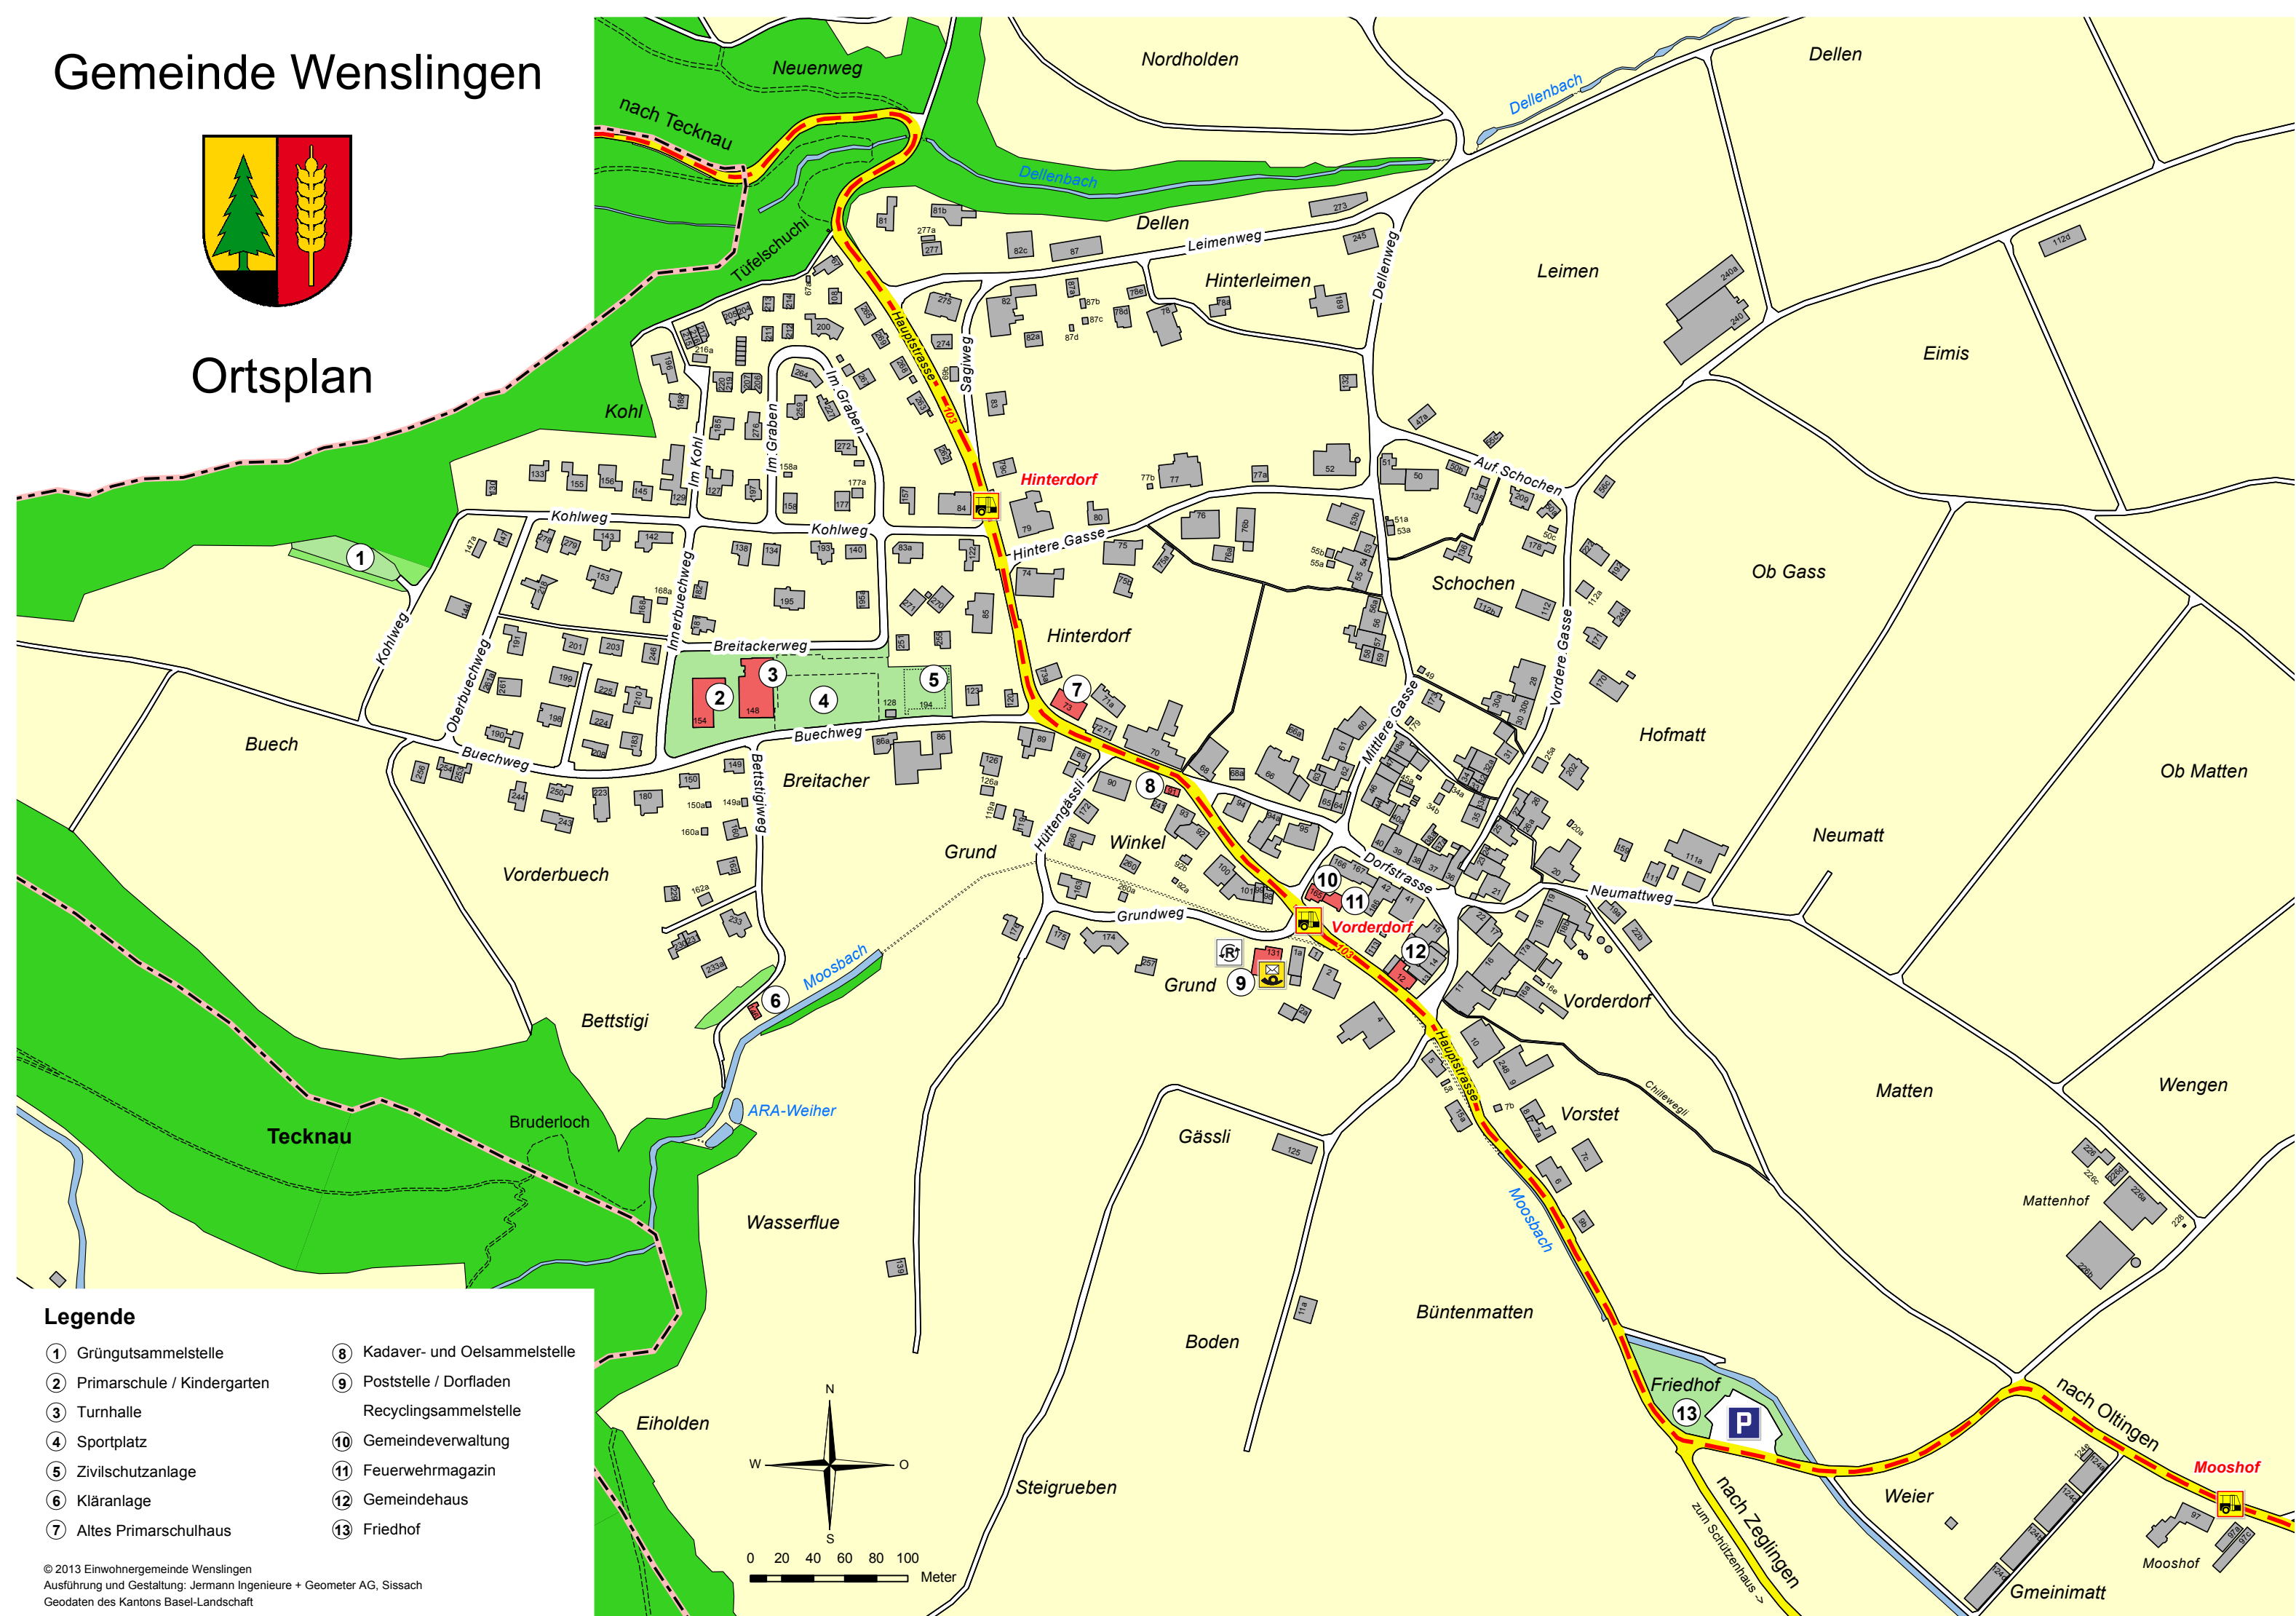

# Gemeinde Wenslingen

## Ortsplan

### Legende

- |                               |                                |
|-------------------------------|--------------------------------|
| ① Grüngutsammelstelle         | ⑧ Kadaver- und Oelsammelstelle |
| ② Primarschule / Kindergarten | ⑨ Poststelle / Dorfladen       |
| ③ Turnhalle                   | Recyclingsammelstelle          |
| ④ Sportplatz                  | ⑩ Gemeindeverwaltung           |
| ⑤ Zivilschutzanlage           | ⑪ Feuerwehrmagazin             |
| ⑥ Kläranlage                  | ⑫ Gemeindehaus                 |
| ⑦ Altes Primarschulhaus       | ⑬ Friedhof                     |